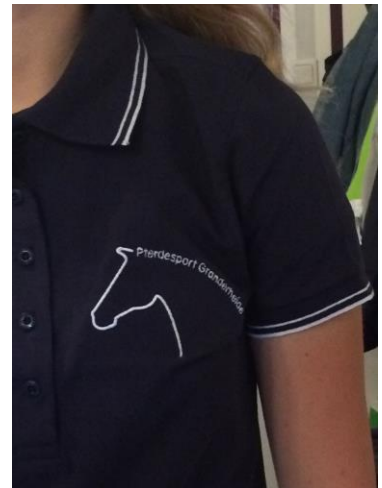

Frühjahrsaktion jetzt noch schnell zugreifen!

Poloshirts

Damen S – XXL
und Herren M – 3XL

20 €

Softshelljacke

Kinder L 9-10, XL 11-12, XXL 13-14

Damen 34, 36, 38, 40, 46

Herren M 50, L 52/54, XL 56, XXL 58/60